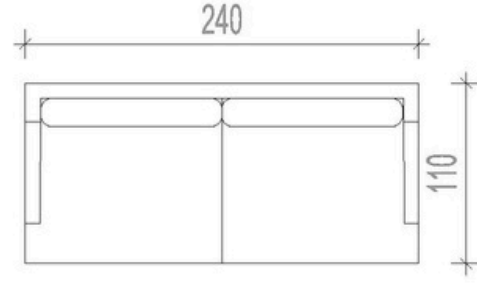

5
FURNITURE

Bilgin Kanepi

Standart Ölçüler

****Bütün koltuk ürünlerimizde özel ölçü çalışması yapılabilmektedir****

Teknik Özellikler

Fırınlanmış gürgen ağacı iskelet ve minderli oturum

35 dansite soft sünger