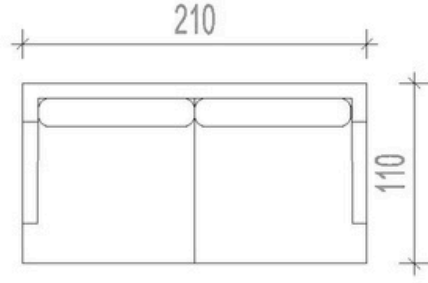

5
FURNITURE

Bilgin Kanepi

Standart Ölçüler

****Bütün koltuk ürünlerimizde özel ölçü çalışması yapılabilmektedir****

Teknik Özellikler

Fırınlanmış gürgen ağacı iskelet ve minderli oturum

35 dansite soft sünger